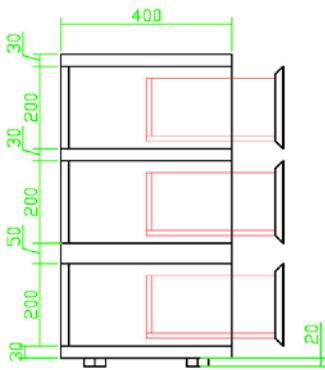

360-DE-PIED

Commode laquée / Chest of drawers

Projet sur mesure / Custom made Project

Composition standard / Standard format

ou dimensions sur mesure en cm / or custom made measurements in inches

Commode 360-de-Pied L80 P40 H76cm

Choix des modules et des couleurs / Module and colour selection

	couleur
Cube 7	
Cube 6	
Cube 5	
Cube 4	
Cube 3	
Cube 2	
Cube 1	

Schéma du projet / Project drawing

Coordonnées / Contact Details

Particulier / Private ☐ Professionnel / Professional ☐

Société / Company

Nom / Name

Prénom / First name

Adresse / Address

Code postal / Zip code

Ville / City

Pays / Country

E-mail address

N° Téléphone / Phone number

Code porte, interphone / Door code

Livraison (si différente) / Delivery (if different)

Particulier / Private ☐ Professionnel / Professional ☐

Société / Company

Nom / Name

Prénom / First name

Adresse / Address

Code postal / Zip code

Ville / City

Pays / Country

E-mail address

N° Téléphone / Phone number

Code porte, interphone / Door code

Commentaires / Additional information