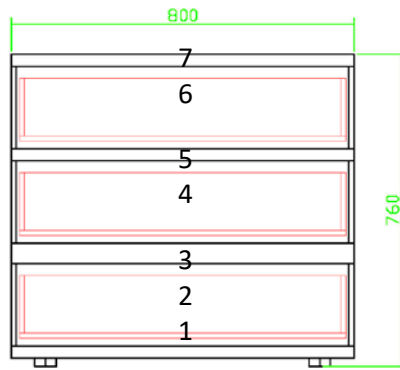

360-DE-PIED

Commode laquée / Chest of drawers

Projet sur mesure / Custom made Project

Composition standard / Standard format

ou dimensions sur mesure en cm / or custom made measurements in inches

Commode 360-de-Pied L80 P40 H76cm

Choix des modules et des couleurs / Module and colour selection

	couleur
Cube 7	
Cube 6	
Cube 5	
Cube 4	
Cube 3	
Cube 2	
Cube 1	

Schéma du projet / Project drawing

Coordonnées / Contact Details

Particulier / Private ☐ Professionnel / Professional ☐

Société / Company

Nom / Name

Prénom / First name

Adresse / Address

Code postal / Zip code

Ville / City

Pays / Country

E-mail address

N° Téléphone / Phone number

Code porte, interphone / Door code

Livraison (si différente) / Delivery (if different)

Particulier / Private ☐ Professionnel / Professional ☐

Société / Company

Nom / Name

Prénom / First name

Adresse / Address

Code postal / Zip code

Ville / City

Pays / Country

E-mail address

N° Téléphone / Phone number

Code porte, interphone / Door code

Commentaires / Additional information