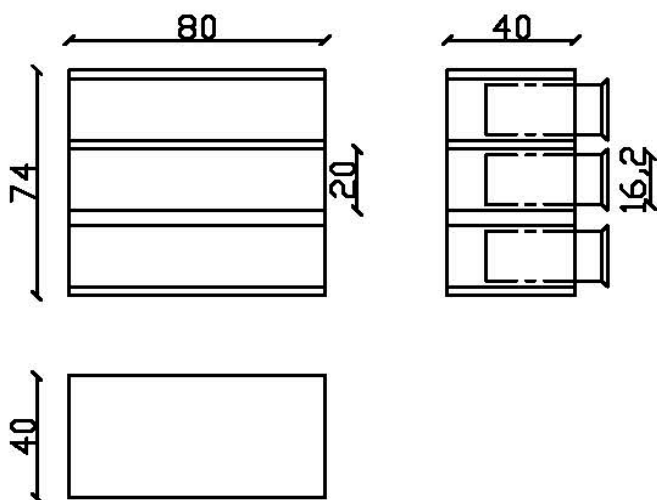

Fiche technique / Technical data sheet

Dimensions en cm, compositions sur mesure à partir des modèles existants, patins nylon / Runners in nylon

Commode 360-de-Pied laquée

Chest of drawers 360-de-Pied

60kg, 3 tiroirs push-lâche

360-DE-PIED

Commode laquée / Chest of drawers

Projet sur mesure / Custom made Project

Composition standard / Standard format

ou dimensions sur mesure en cm / or custom made measurements in inches

Commode 360-de-Pied L80 P40 H76cm