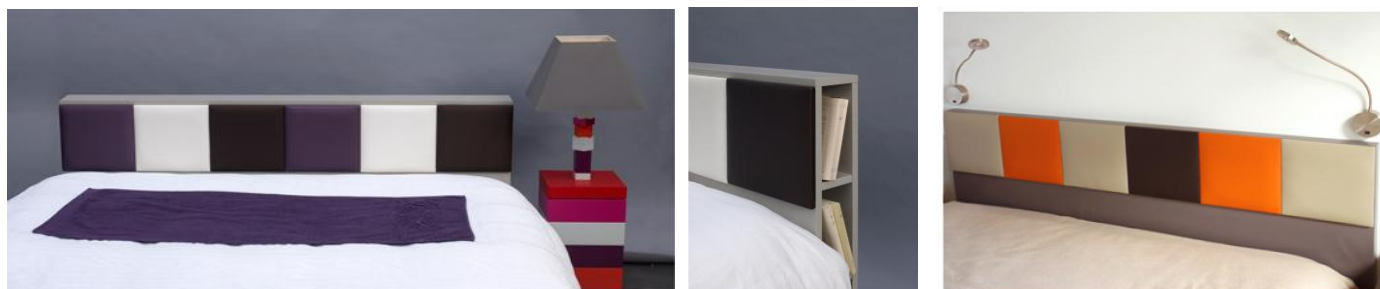

DRAP-PIED

Tête de lit / Headboard

Fiche technique / Projet sur mesure / Technical data sheet

Date

Les têtes de lit Drap-Pied se composent d'une structure en MDF laquée et de carrés d'appui-tête tapissés. Les têtes de lit existent avec ou sans niches latérales de rangement. Elles sont déclinables sur mesure : laque, revêtement cuir, simili cuir, tissu client.

Our Drap-Pied upholstered headboards are made with combined modules of various sizes with a lacquered finish and an upholstered headrest. They exist in a version with lateral storage, and can be custom made in sizes, colors and fabrics.

Matériaux

MDF finition laque satinée multicouches, patins en nylon. Carrés appui-tête en cuir ou en revêtements traités non feu norme européenne EN 1021 (M2 en norme française). Convient à un usage professionnel. Patins feutre. *MDF multilayered satin lacquer finish. Runners in nylon. Headboard squares in leather or treated coverings. L eathers and fabrics EU norm EN 1021, convenient for professional use.*

Material

100 % fabrication française. Disponibilité 6 à 8 semaines. Livré monté.

Fabrication française

100% French manufactured. Delivery time 6-8 weeks.

French manufacturing

Couleurs

16 couleurs de laque satinée de haute qualité