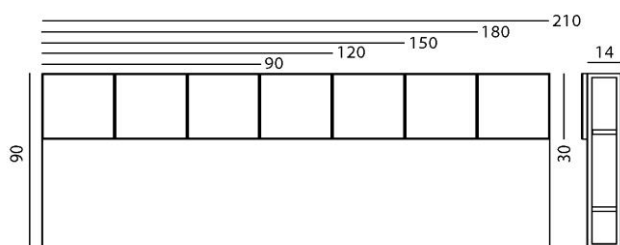

Projet sur mesure / Custom made Project

Date

Composition standard / Standard format

Largeur 90cm	3 carrés de 30x30cm	
Largeur 120cm	4 carrés de 30x30cm	
Largeur 150cm	5 carrés de 30x30cm	
Largeur 180cm	6 carrés de 30x30cm	
Largeur 210cm	7 carrés de 30x30cm	
Sur mesure	indiquez vos dimensions	

sans niches

avec niches

Choix des couleurs de laque et de revêtements / Colour and fabric selection

	Skill	Skill Diamond	Extrema AU	Aurea Sculpture	Cuir / Leather	Tissus client	métrage 1m à 1,5m selon nombre de carrées
	Carré 1	Carré 2	Carré 3	Carré 4	Carré 5	Carré 6	Carré 7
Ref.							
Structure laquée							

Schéma du projet / Project drawing

Drap-Pied avec niches latérales / With lateral storage