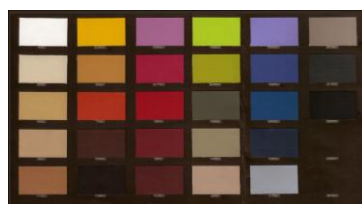

Matériaux

MDF finition laque satinée multicouches, patins en nylon. Carrés appui-tête en cuir ou en revêtements traités non feu norme européenne EN 1021 (M2 en norme française). Convient à un usage professionnel. Patins feutre. *MDF multilayered satin lacquer finish. Runners in nylon. Headboard squares in leather or treated coverings. L eathers and fabrics EU norm EN 1021, convenient for professional use.*

Material

100 % fabrication française. Disponibilité 6 à 8 semaines. Livré monté.

Fabrication française

100% French manufactured. Delivery time 6-8 weeks.

French manufacturing

Couleurs

16 couleurs de laque satinée de haute qualité

Colors

16 high quality satin lacquers

Revêtements

Fabrics

Extrema AU

AUREA
Sculpture

SKILL

SKILL DIAMOND