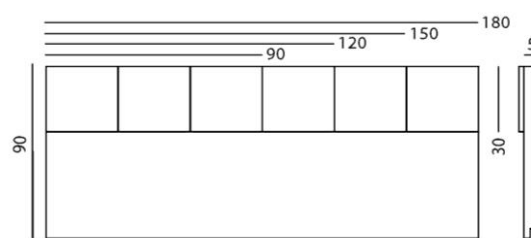

Projet sur mesure / Custom made Project

Date

Composition standard / Standard format

Largeur 90cm	3 carrés de 30x30cm	
Largeur 120cm	4 carrés de 30x30cm	
Largeur 150cm	5 carrés de 30x30cm	
Largeur 180cm	6 carrés de 30x30cm	
Largeur 210cm	7 carrés de 30x30cm	
Sur mesure	indiquez vos dimensions	

sans niches

avec niches

Choix des couleurs de laque et de revêtements / Colour and fabric selection

	Skill	Skill Diamond	Extrema AU	Aurea Sculpture	Cuir / Leather	Tissus client	métrage 1m à 1,5m selon nombre de carrées
	Carré 1	Carré 2	Carré 3	Carré 4	Carré 5	Carré 6	Carré 7
Ref.							
Structure laquée							

Schéma du projet / Project drawing

Drap-Pied avec niches latérales / With lateral storage

Schéma du projet / Project drawing

Drap-Pied sans niches latérales / without lateral storage

Coordonnées / Contact Details