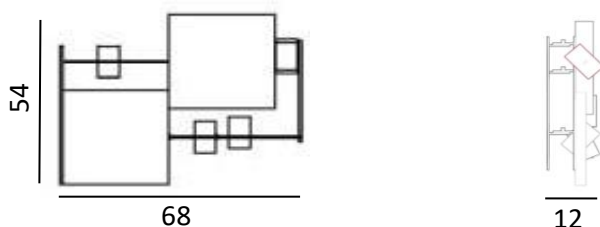

Pas-Pied-Peint

Sculpture murale / Mural composition

Fiche technique / Technical data sheet

Dimensions en cm, compositions sur mesure à partir des modèles existants

Sculpture murale Pas-Pied-Peint L68 horizontal

Mural composition Pas-Pied-Peint L68 horizontal

12kg, à fixer au mur par la structure en acier