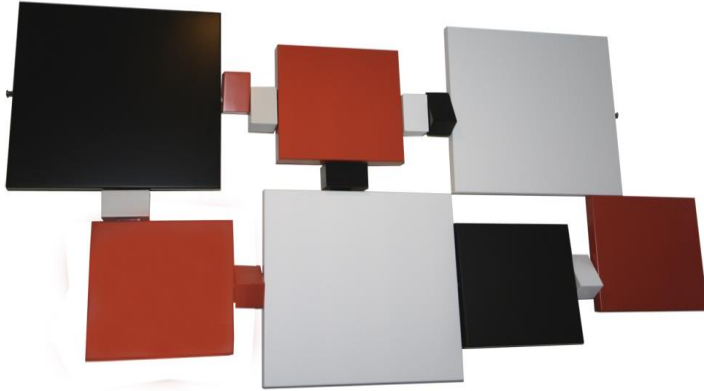

Pas-Pied-Peint

Sculpture murale / Mural composition

SCULPTURES MURALES

Nos sculptures murales Pas-Pied-Peint sont des éléments décoratifs animés et personnalisés. Elles se déclinent à l'horizontale ou à la verticale dans différents formats. Pas-Pied-Peint sont composées d'une structure en acier et de cubes en bois et MDF laqué fixes et rotatifs. Formats standard ou en composition sur mesure. Couleurs sur mesure. 100 % fabrication française. Disponibilité 6 à 8 semaines. Les petits formats livrés assemblés, grands formats à monter sur place, installation possible par nos soins.

MURAL COMPOSITIONS

Pas-Pied-Peint are sculptures and decorative objects at the same time. They give life to walls and personalize spaces. Pas-Pied-Peint exists in several versions horizontal and vertical. Their structure is made of steel and a pivoting cubic composition with lacquered finish in custom made colours. 100% French manufactured. Delivery time 6-8 weeks. Small sizes delivered assembled, large ones unassembled, installation service on demand.

COULEURS 16 couleurs de laque satiné multicouches, sur mesure - COLOURS 16 multilayer satin lacquer paints

Pas-Pied-Peint

Sculpture murale / Mural composition

Fiche technique / Technical data sheet

Dimensions en cm, compositions sur mesure à partir des modèles existants