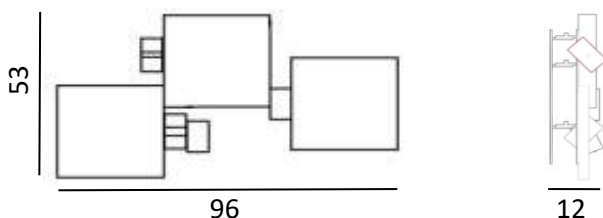

Sculpture murale Pas-Pied-Peint L96

Mural composition Pas-Pied-Peint L96

15kg, à fixer au mur par la structure en acier