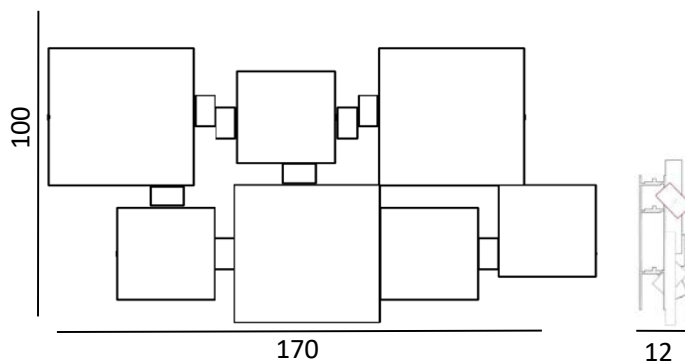

Sculpture murale Pas-Pied-Peint L170

Mural composition Pas-Pied-Peint L170

50kg, à fixer au mur par la structure en acier