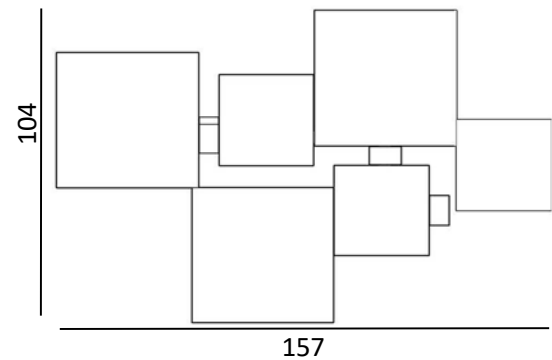

Sculpture murale Pas-Pied-Peint L157

Mural composition Pas-Pied-Peint L157

30kg, à fixer au mur par la structure en acier