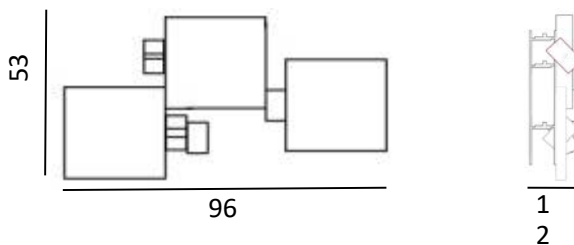

Sculpture murale Pas-Pied-Peint L96

Mural composition Pas-Pied-Peint L96

15kg, à fixer au mur par la structure en acier