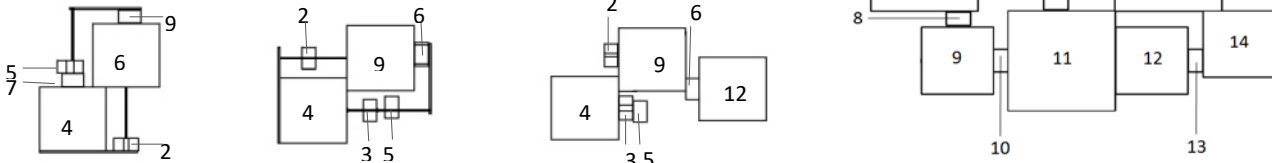

Schéma du projet / Project drawing

Coordonnées / Contact Details

Particulier/Private ☐ Professionnel/Professional ☐

Société / Company _____

Nom / Name _____

Prénom / First name _____

Adresse / Address _____

Code postal / Zip code _____

Ville / City _____

Pays / Country _____

E-mail address _____

N° Téléphone / Phone number _____

Code porte, interphone / Door code _____

Livraison (si différente) / Delivery (if different)

Particulier/Private ☐ Professionnel/Professional ☐

Société / Company _____

Nom / Name _____

Prénom / First name _____

Adresse / Address _____

Code postal / Zip code _____

Ville / City _____

Pays / Country _____

E-mail address _____

N° Téléphone / Phone number _____

Code porte, interphone / Door code _____

Commentaires / Additional information