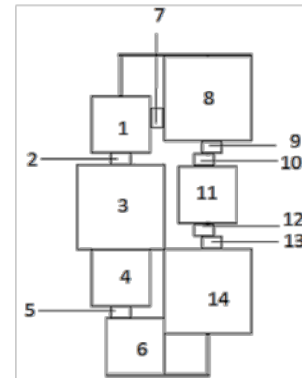

# PAS-PIED-PEINT

Sculpture murale / Mural composition

Projet sur mesure / Custom made Project

Format standard / Standard format , ou dimensions sur mesure en cm / or custom made measurements in inches

|  |                                 |                                  |
|--|---------------------------------|----------------------------------|
| Pas-Pied-Peint Horizontal L68 P12 H54 cm | Pas-Pied-Peint L96 P12 H53 cm   | Pas-Pied-PeintL L170 P10 H100 cm |
| Pas-Pied-Peint Vertical L54 P12 H68 cm   | Pas-Pied-Peint L157 P12 H104 cm | Pas-Pied-Peint L100 P10 H170 cm  |

## Choix des couleurs de laques / Choice of lacquer colours

|          | Horizontal |                  | Vertical   |                  |
|----------|------------|------------------|------------|------------------|
|          | dim.       | couleur/matériau | dim. cm    | couleur/matériau |
| Cubes 1  | 45x45      |                  | 30x30      |                  |
| Cubes 2  | petit cube |                  | petit cube |                  |
| Cubes 3  | petit cube |                  | 45x45      |                  |
| Cubes 4  | 30x30      |                  | 30x30      |                  |
| Cubes 5  | petit cube |                  | petit cube |                  |
| Cubes 6  | petit cube |                  | 30x30      |                  |
| Cubes 7  | 45x45      |                  | petit cube |                  |
| Cubes 8  | petit cube |                  | 45x45      |                  |
| Cube 9   | 30x30      |                  | petit cube |                  |
| Cubes 10 | petit cube |                  | petit cube |                  |
| Cubes 11 | 45x45      |                  | 30x30      |                  |
| Cubes 12 | 30x30      |                  | petit cube |                  |
| Cubes 13 | petit cube |                  | petit cube |                  |
| Cubes 14 | 30x30      |                  | 45x45      |                  |