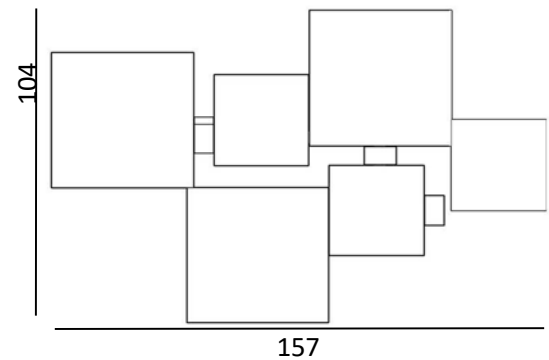

Sculpture murale Pas-Pied-Peint L157

Mural composition Pas-Pied-Peint L157

30kg, à fixer au mur par la structure en acier