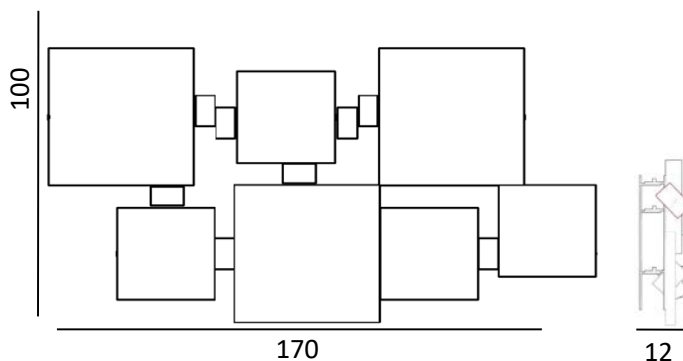

Sculpture murale Pas-Pied-Peint L170

Mural composition Pas-Pied-Peint L170

50kg, à fixer au mur par la structure en acier