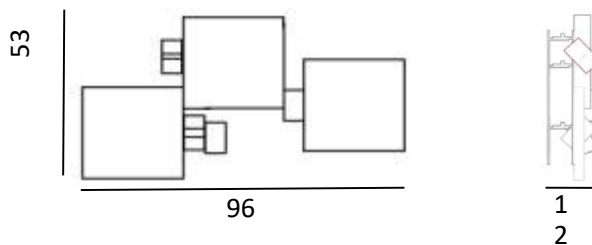

Sculpture murale Pas-Pied-Peint L96

Mural composition Pas-Pied-Peint L96

15kg, à fixer au mur par la structure en acier