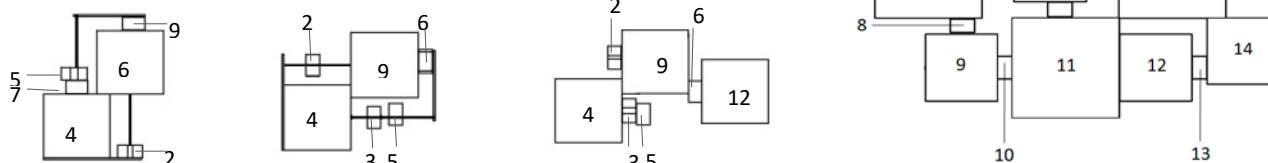

Schéma du projet / Project drawing

Coordonnées / Contact Details

Particulier/Private ☐ Professionnel/Professional ☐

Société / Company

Nom / Name

Prénom / First name

Adresse / Address

Code postal / Zip code

Ville / City

Pays / Country

E-mail address

N° Téléphone / Phone number

Code porte, interphone / Door code

Livraison (si différente) / Delivery (if different)

Particulier/Private ☐ Professionnel/Professional ☐

Société / Company

Nom / Name

Prénom / First name

Adresse / Address

Code postal / Zip code

Ville / City

Pays / Country

E-mail address

N° Téléphone / Phone number

Code porte, interphone / Door code

Commentaires / Additional information