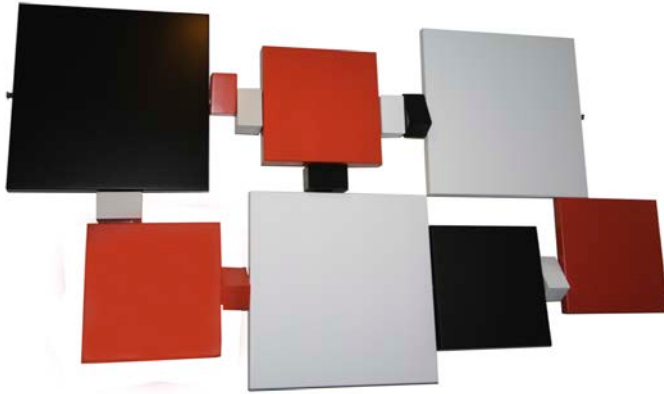

# PAS-PIED-PEINT

Sculpture murale / Mural composition

## SCULPTURES MURALES

Nos sculptures murales Pas-Pied-Peint sont des éléments décoratifs animés et personnalisés. Elles se déclinent à l'horizontale ou à la verticale dans différents formats. Pas-Pied-Peint sont composées d'une structure en acier et de cubes en bois et MDF laqué fixes et rotatifs. Formats standard ou en composition sur mesure. Couleurs sur mesure. 100 % fabrication française. Disponibilité 6 à 8 semaines. Les petits formats livrés assemblés, grands formats à monter sur place, installation possible par nos soins.

## MURAL COMPOSITIONS

Pas-Pied-Peint are sculptures and decorative objects at the same time. They give life to walls and personalize spaces. Pas-Pied-Peint exists in several versions horizontal and vertical. Their structure is made of steel and a pivoting cubic composition with lacquered finish in custom made colours. 100% French manufactured. Delivery time 6-8 weeks. Small sizes delivered assembled, large ones unassembled, installation service on demand.