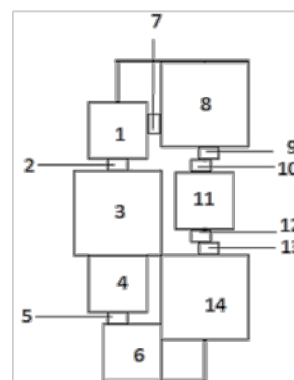

# PAS-PIED-PEINT

Sculpture murale / Mural composition

Projet sur mesure / Custom made Project

Format standard / Standard format , ou dimensions sur mesure en cm / or custom made measurements in inches

Pas-Pied-Peint Horizontal L68 P12 H54 cm	Pas-Pied-Peint L96 P12 H53 cm	Pas-Pied-PeintL L170 P10 H100 cm
Pas-Pied-Peint Vertical L54 P12 H68 cm	Pas-Pied-Peint L157 P12 H104 cm	Pas-Pied-Peint L100 P10 H170 cm

## Choix des couleurs de laques / Choice of lacquer colours

	Horizontal		Vertical	
	dim.	couleur/matériau	dim. cm	couleur/matériau
Cubes 1	45x45		30x30	
Cubes 2	petit cube		petit cube	
Cubes 3	petit cube		45x45	
Cubes 4	30x30		30x30	
Cubes 5	petit cube		petit cube	
Cubes 6	petit cube		30x30	
Cubes 7	45x45		petit cube	
Cubes 8	petit cube		45x45	
Cube 9	30x30		petit cube	
Cubes 10	petit cube		petit cube	
Cubes 11	45x45		30x30	
Cubes 12	30x30		petit cube	
Cubes 13	petit cube		petit cube	
Cubes 14	30x30		45x45	