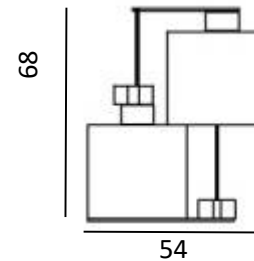

Sculpture murale Pas-Pied-Peint H68 vertical

Mural composition Pas-Pied-Peint H68 vertical

12kg, à fixer au mur par la structure en acier