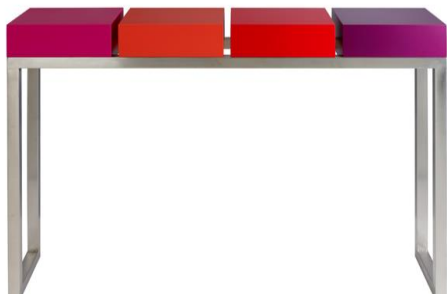

Pied-Estal

Console décorative / Decorative console table console

CONSOLE DESIGN DECORATIVE

Pied-Estal est une console décorative, au design graphique contemporain souligné par les formes géométriques et les couleurs. Elle se compose d'un piétement en métal et de cubes laqués fermés en standard. Possibilité de panacher les cubes fermés avec des cubes tiroir. Plusieurs dimensions avec 5, 4, 3, 1 cubes et déclinaisons sur mesure.

Couleurs sur mesure.

100 % fabrication française. Disponibilité 6 à 8 semaines. Livrée montée.

DESIGN AND DECORATIVE CONSOLE TABLE

Pied-Estal is a decorative console table, characterized by a modern graphic design underlined by geometric lines and colours. It is made up of a base in iron and lacquered closed cubes as standard. Possibility to mix closed cubes with drawers. Various sizes with 5, 4, 3 and 1 cube and custom made dimensions.