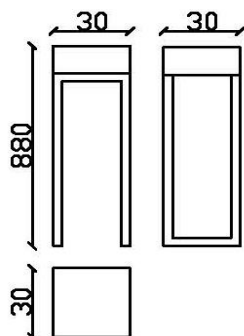

15kg

Console Plug&Pied avec 3 cubes L94

Console table with 3 cubes L94

13kg

Console Plug&Pied avec 1 cube L30

Console table with 1 cube L30

9kg

Grande console Plug&Pied avec 4 cubes L186

Large console table with 4 cubes L186

24kg

Pied-Estal

Console decorative / Decorative console table console

Projet sur mesure / Custom made Project

Composition standard / Standard format

ou dimensions sur mesure en cm / or custom made measurements in inches

Plug&Pied 126 - L126 P30 H88 cm

Plug&Pied 94 - L94 P30 H88cm

Plug&Pied 30 - L30 P30 H88cm

Plug&Pied 186 - L186 P45 H88 cm

Cubes fermés en standard, possibilité d'ajouter des tiroirs / closed cubes as standard, possibility to add drawers