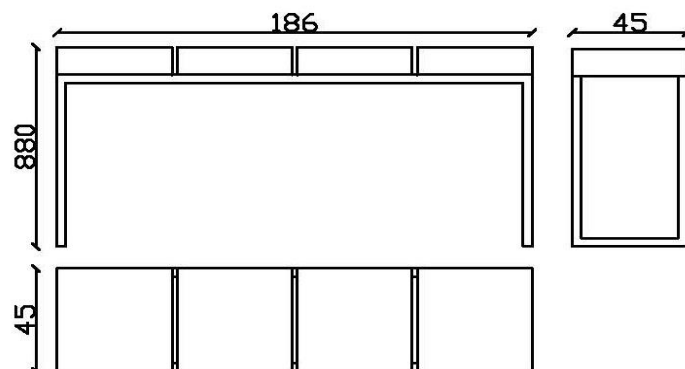

15kg

Console Plug&Pied avec 3 cubes L94

Console table with 3 cubes L94

13kg

Console Plug&Pied avec 1 cube L30

Console table with 1 cube L30

9kg

Grande console Plug&Pied avec 4 cubes L186

Large console table with 4 cubes L186

24kg

Pied-Estal

Console decorative / Decorative console table console

Projet sur mesure / Custom made Project

Composition standard / Standard format

ou dimensions sur mesure en cm / or custom made measurements in inches

Plug&Pied 126 - L126 P30 H88 cm

Plug&Pied 94 - L94 P30 H88cm

Plug&Pied 30 - L30 P30 H88cm

Plug&Pied 186 - L186 P45 H88 cm

Cubes fermés en standard, possibilité d'ajouter des tiroirs / closed cubes as standard, possibility to add drawers