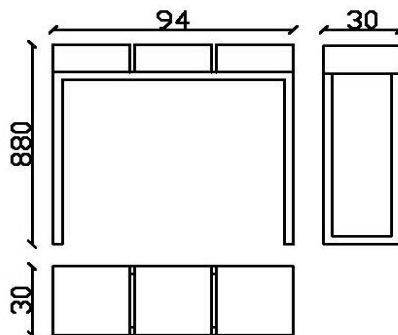

Console Plug&Pied avec 3 cubes L94

Console table with 3 cubes L94

13kg