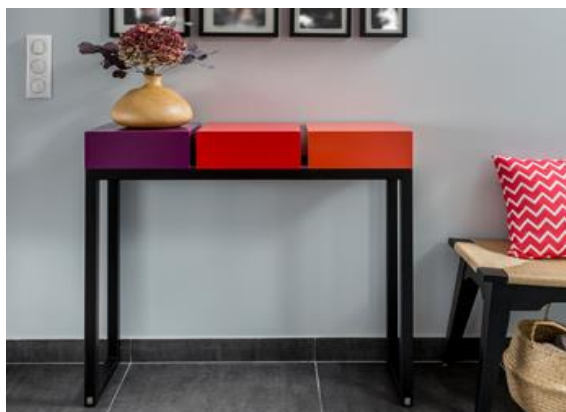

Pied-Estal

Console décorative / Decorative console table console

CONSOLE DESIGN DECORATIVE

Pied-Estal est une console décorative, au design graphique contemporain souligné par les formes géométriques et les couleurs. Elle se compose d'un piétement en métal et de cubes laqués fermés en standard. Possibilité de panacher les cubes fermés avec des cubes tiroir. Plusieurs dimensions avec 5, 4, 3, 1 cubes et déclinaisons sur mesure.

Couleurs sur mesure.

100 % fabrication française. Disponibilité 6 à 8 semaines. Livrée montée.

DESIGN AND DECORATIVE CONSOLE TABLE

Pied-Estal is a decorative console table, characterized by a modern graphic design underlined by geometric lines and colours. It is made up of a base in iron and lacquered closed cubes as standard. Possibility to mix closed cubes with drawers. Various sizes with 5, 4, 3 and 1 cube and custom made dimensions.