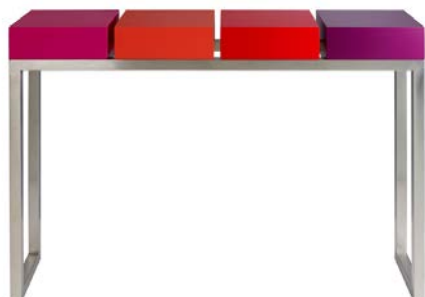

PIED-ESTAL

Console décorative / Decorative console table

CONSOLE DESIGN DECORATIVE

Pied-Estal est une console décorative, au design graphique contemporain souligné par les formes géométriques et les couleurs. Elle se compose d'un piétement en métal et de cubes laqués fermés en standard. Possibilité de panacher les cubes fermés avec des cubes tiroir. Plusieurs dimensions avec 5, 4, 3, 1 cubes et déclinaisons sur mesure.

Couleurs sur mesure.

100 % fabrication française. Disponibilité 6 à 8 semaines. Livrée montée.

DESIGN AND DECORATIVE CONSOLE TABLE

Pied-Estal is a decorative console table, characterized by a modern graphic design underlined by geometric lines and colours. It is made up of a base in iron and lacquered closed cubes as standard. Possibility to mix closed cubes with drawers. Various sizes with 5, 4, 3 and 1 cube and custom made dimensions.