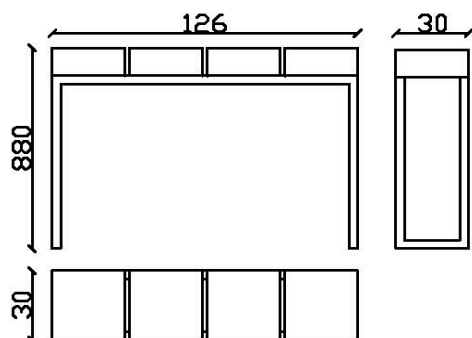

PIED-ESTAL

Console décorative / Decorative console table

Fiche technique / Technical data sheet

Dim en cm. Cubes fermés en standard, possibilité d'ajouter des tiroirs / closed bloc as standard, possibility to add drawers

Console Pied-Estal avec 4 cubes L126

Console table with 4 cubes L126

15kg