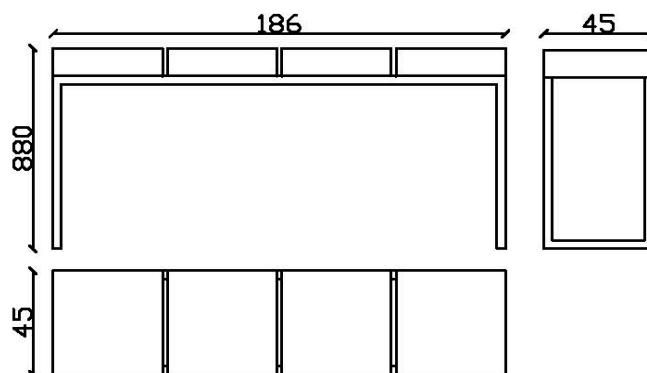

Console Pied-Estal avec 4 cubes L126

Console table with 4 cubes L126

15kg

Console Pied-Estal avec 3 cubes L94

Console table with 3 cubes L94

13kg

Console Pied-Estal avec 1 cube L30

Console table with 1 cube L30

9kg

Grande console Pied-Estal avec 4 cubes L186

Large console table with 4 cubes L186

24kg

PIED-ESTAL

Console décorative / Decorative console table

Projet sur mesure / Custom made Project

Composition standard / *Standard format* ou dimensions sur mesure en cm / *or custom made measurements in inches*