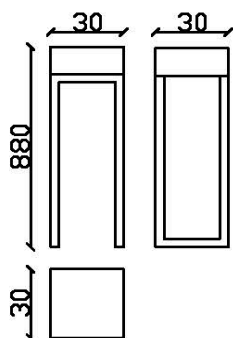

Console Pied-Estal avec 4 cubes L126

Console table with 4 cubes L126

15kg

Console Pied-Estal avec 3 cubes L94

Console table with 3 cubes L94

13kg

Console Pied-Estal avec 1 cube L30

Console table with 1 cube L30

9kg

Grande console Pied-Estal avec 4 cubes L186

Large console table with 4 cubes L186

24kg

PIED-ESTAL

Console décorative / Decorative console table

Projet sur mesure / Custom made Project

Composition standard / *Standard format* ou dimensions sur mesure en cm / *or custom made measurements in inches*