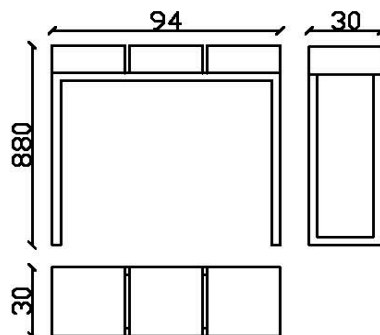

Console Pied-Estal avec 4 cubes L126

Console table with 4 cubes L126

15kg

Console Pied-Estal avec 3 cubes L94

Console table with 3 cubes L94

13kg

Console Pied-Estal avec 1 cube L30

Console table with 1 cube L30

9kg

Grande console Pied-Estal avec 4 cubes L186

Large console table with 4 cubes L186

24kg

PIED-ESTAL

Console décorative / Decorative console table

Projet sur mesure / Custom made Project

Composition standard / *Standard format* ou dimensions sur mesure en cm / *or custom made measurements in inches*