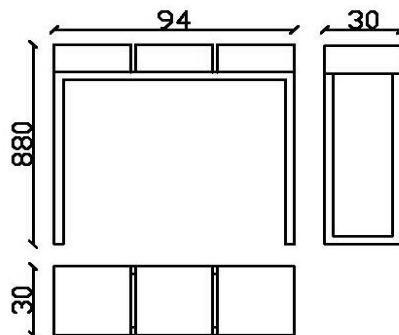

Console Plug&Pied avec 3 cubes L94

Console table with 3 cubes L94

13kg