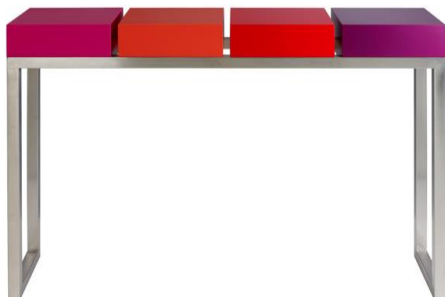

Pied-Estal

Console laquée / Decorative console table

CONSOLE DESIGN DECORATIVE

Pied-Estal est une console décorative, au design graphique contemporain souligné par les formes géométriques et les couleurs. Elle se compose d'un piétement en métal et de cubes laqués fermés en standard. Possibilité de panacher les cubes fermés avec des cubes tiroir. Plusieurs dimensions avec 5, 4, 3, 1 cubes et déclinaisons sur mesure.

Couleurs sur mesure.

100 % fabrication française. Disponibilité 6 à 8 semaines. Livrée montée.

DESIGN AND DECORATIVE CONSOLE TABLE

Pied-Estal is a decorative console table, characterized by a modern graphic design underlined by geometric lines and colours. It is made up of a base in iron and lacquered closed cubes as standard. Possibility to mix closed cubes with drawers. Various sizes with 5, 4, 3 and 1 cube and custom made dimensions.