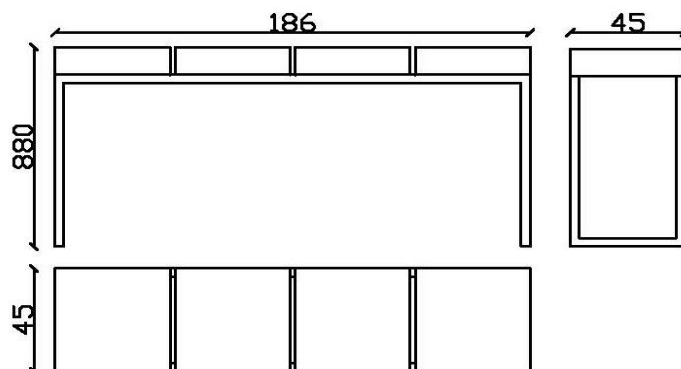

Fiche technique / Technical data sheet

Dim en cm. Cubes fermés en standard, possibilité d'ajouter des tiroirs / closed cubes as standard, possibility to add drawers

Console Plug&Pied avec 4 cubes L126

Console table with 4 cubes L126

15kg

Console Plug&Pied avec 3 cubes L94

Console table with 3 cubes L94

13kg

Console Plug&Pied avec 1 cube L30

Console table with 1 cube L30

9kg

Grande console Plug&Pied avec 4 cubes L186

Large console table with 4 cubes L186

24kg

Pied-Estal

Console laquée / Decorative console table

Projet sur mesure / Custom made Project

Composition standard / *Standard format* ou dimensions sur mesure en cm / *or custom made measurements in inches*