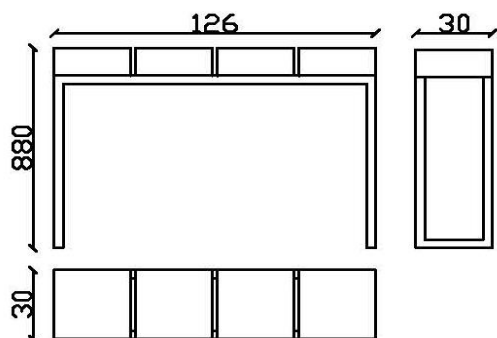

Pied-Estal

Console laquée / Decorative console table

Fiche technique / Technical data sheet

Dim en cm. Cubes fermés en standard, possibilité d'ajouter des tiroirs / closed cubes as standard, possibility to add drawers

Console Plug&Pied avec 4 cubes L126

Console table with 4 cubes L126

15kg