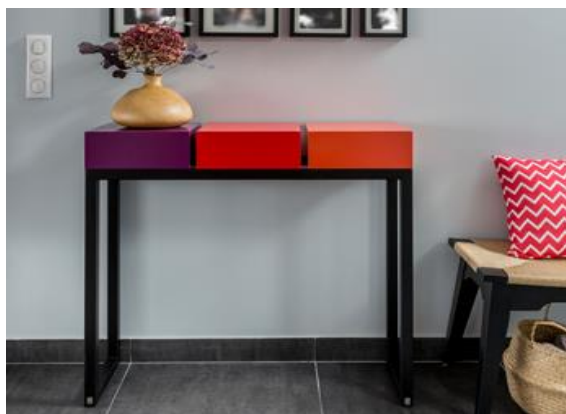

Pied-Estal

Console laquée / Decorative console table

CONSOLE DESIGN DECORATIVE

Pied-Estal est une console décorative, au design graphique contemporain souligné par les formes géométriques et les couleurs. Elle se compose d'un piétement en métal et de cubes laqués fermés en standard. Possibilité de panacher les cubes fermés avec des cubes tiroir. Plusieurs dimensions avec 5, 4, 3, 1 cubes et déclinaisons sur mesure.

Couleurs sur mesure.

100 % fabrication française. Disponibilité 6 à 8 semaines. Livrée montée.

DESIGN AND DECORATIVE CONSOLE TABLE

Pied-Estal is a decorative console table, characterized by a modern graphic design underlined by geometric lines and colours. It is made up of a base in iron and lacquered closed cubes as standard. Possibility to mix closed cubes with drawers. Various sizes with 5, 4, 3 and 1 cube and custom made dimensions.