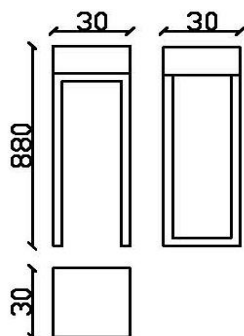

Fiche technique / Technical data sheet

Dim en cm. Cubes fermés en standard, possibilité d'ajouter des tiroirs / closed cubes as standard, possibility to add drawers

Console Plug&Pied avec 4 cubes L126

Console table with 4 cubes L126

15kg

Console Plug&Pied avec 3 cubes L94

Console table with 3 cubes L94

13kg

Console Plug&Pied avec 1 cube L30

Console table with 1 cube L30

9kg

Grande console Plug&Pied avec 4 cubes L186

Large console table with 4 cubes L186

24kg

Pied-Estal

Console laquée / Decorative console table

Projet sur mesure / Custom made Project

Composition standard / *Standard format* ou dimensions sur mesure en cm / *or custom made measurements in inches*