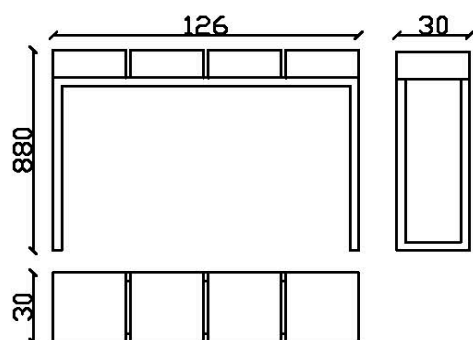

PIED-ESTAL

Console laquée / Decorative console table

Fiche technique / Technical data sheet

Dim en cm. Cubes fermés en standard, possibilité d'ajouter des tiroirs / closed cubes as standard, possibility to add drawers

Console Plug&Pied avec 4 cubes L126

Console table with 4 cubes L126

15kg