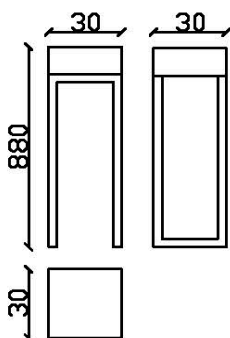

PIED-ESTAL

Console laquée / Decorative console table

Fiche technique / Technical data sheet

Dim en cm. Cubes fermés en standard, possibilité d'ajouter des tiroirs / closed cubes as standard, possibility to add drawers

Console Plug&Pied avec 4 cubes L126

Console table with 4 cubes L126

15kg

Console Plug&Pied avec 3 cubes L94

Console table with 3 cubes L94

13kg

Console Plug&Pied avec 1 cube L30

Console table with 1 cube L30

9kg

Grande console Plug&Pied avec 4 cubes L186

Large console table with 4 cubes L186

24kg

PIED-ESTAL

Console laquée / Decorative console table

Projet sur mesure / Custom made Project

Composition standard / *Standard format* ou dimensions sur mesure en cm / *or custom made measurements in inches*