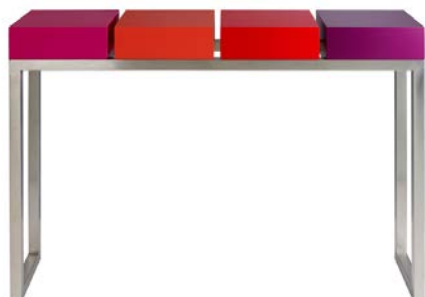

PIED-ESTAL

Console laquée / Decorative console table

CONSOLE DESIGN DECORATIVE

Pied-Estal est une console décorative, au design graphique contemporain souligné par les formes géométriques et les couleurs. Elle se compose d'un piétement en métal et de cubes laqués fermés en standard. Possibilité de panacher les cubes fermés avec des cubes tiroir. Plusieurs dimensions avec 5, 4, 3, 1 cubes et déclinaisons sur mesure.

Couleurs sur mesure.

100 % fabrication française. Disponibilité 6 à 8 semaines. Livrée montée.

DESIGN AND DECORATIVE CONSOLE TABLE

Pied-Estal is a decorative console table, characterized by a modern graphic design underlined by geometric lines and colours. It is made up of a base in iron and lacquered closed cubes as standard. Possibility to mix closed cubes with drawers. Various sizes with 5, 4, 3 and 1 cube and custom made dimensions.