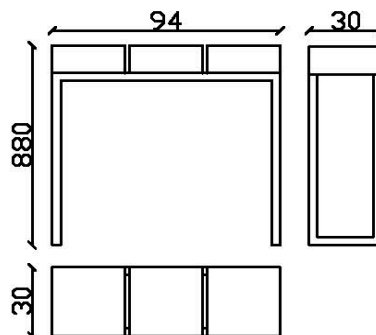

PIED-ESTAL

Console laquée / Decorative console table

Fiche technique / Technical data sheet

Dim en cm. Cubes fermés en standard, possibilité d'ajouter des tiroirs / closed cubes as standard, possibility to add drawers

Console Plug&Pied avec 4 cubes L126

Console table with 4 cubes L126

15kg

Console Plug&Pied avec 3 cubes L94

Console table with 3 cubes L94

13kg

Console Plug&Pied avec 1 cube L30

Console table with 1 cube L30

9kg

Grande console Plug&Pied avec 4 cubes L186

Large console table with 4 cubes L186

24kg

PIED-ESTAL

Console laquée / Decorative console table

Projet sur mesure / Custom made Project

Composition standard / *Standard format* ou dimensions sur mesure en cm / *or custom made measurements in inches*