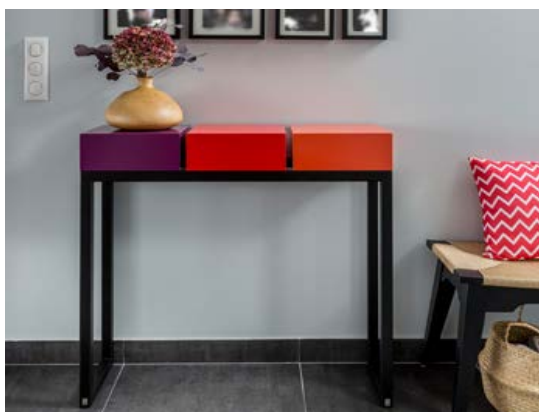

PIED-ESTAL

Console laquée / Decorative console table

CONSOLE DESIGN DECORATIVE

Pied-Estal est une console décorative, au design graphique contemporain souligné par les formes géométriques et les couleurs. Elle se compose d'un piétement en métal et de cubes laqués fermés en standard. Possibilité de panacher les cubes fermés avec des cubes tiroir. Plusieurs dimensions avec 5, 4, 3, 1 cubes et déclinaisons sur mesure.

Couleurs sur mesure.

100 % fabrication française. Disponibilité 6 à 8 semaines. Livrée montée.

DESIGN AND DECORATIVE CONSOLE TABLE

Pied-Estal is a decorative console table, characterized by a modern graphic design underlined by geometric lines and colours. It is made up of a base in iron and lacquered closed cubes as standard. Possibility to mix closed cubes with drawers. Various sizes with 5, 4, 3 and 1 cube and custom made dimensions.