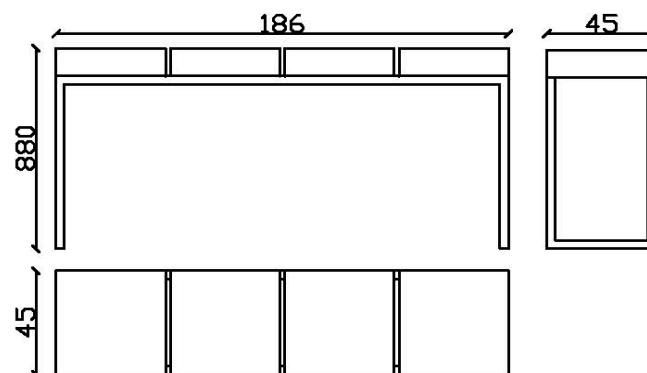

Console Plug&Pied avec 4 cubes L126

Console table with 4 cubes L126

15kg

Console Plug&Pied avec 3 cubes L94

Console table with 3 cubes L94

13kg

Console Plug&Pied avec 1 cube L30

Console table with 1 cube L30

9kg

Grande console Plug&Pied avec 4 cubes L186

Large console table with 4 cubes L186

24kg

PIED-ESTAL

Console laquée / Decorative console table

Projet sur mesure / Custom made Project

Composition standard / *Standard format* ou dimensions sur mesure en cm / *or custom made measurements in inches*