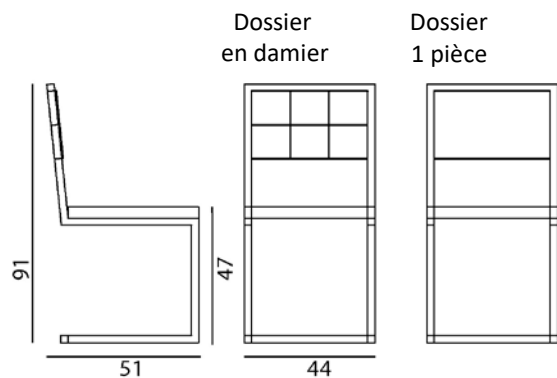

Fiche technique / Technical data sheet

Dimensions en cm, compositions sur mesure à partir des modèles existants, patins nylon / Runners in nylon

Chaise de bureau Pied-Tine

Office chair Pied-Tine

8kg