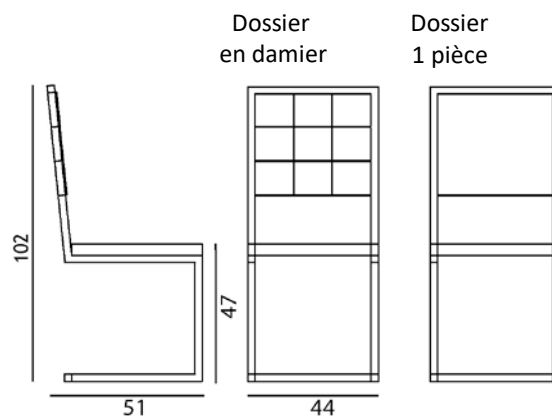

M +33.6 77 17 21 81 - contact@lespiedssurlatable.com - www.lespiedssurlatable.com

Fiche technique / Technical data sheet

Dimensions en cm, compositions sur mesure à partir des modèles existants, patins nylon / Runners in nylon

Chaise de bureau Pied-Tine

Office chair Pied-Tine

8kg

Chaise de bureau Pied-Tine Dossier haut

Office chair Pied-Tine High back

8kg

Numéros pour choix des coloris - dossier en damier, détails page suivante

PIED-TINE