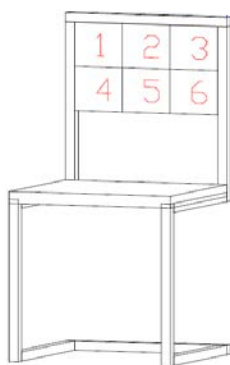

Chaise de bureau Pied-Tine

Office chair Pied-Tine

8kg

Chaise de bureau Pied-Tine Dossier haut

Office chair Pied-Tine High back

8kg

Numéros pour choix des coloris - dossier en damier, détails page suivante

PIED-TINE