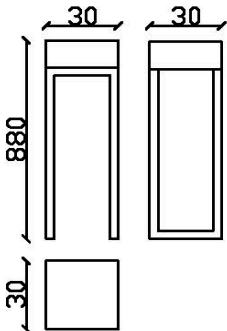

Console table with 3 cubes L94

13kg

Console Plug&Pied avec 1 cube L30

Console table with 1 cube L30

9kg

Grande console Plug&Pied avec 4 cubes L186

Large console table with 4 cubes L186

24kg