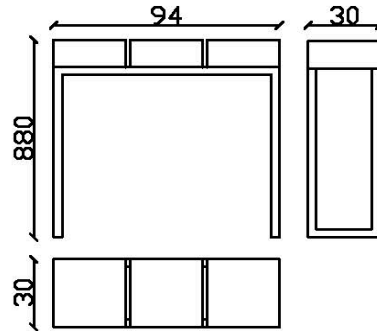

Console Plug&Pied avec 3 cubes L94

Console table with 3 cubes L94

13kg