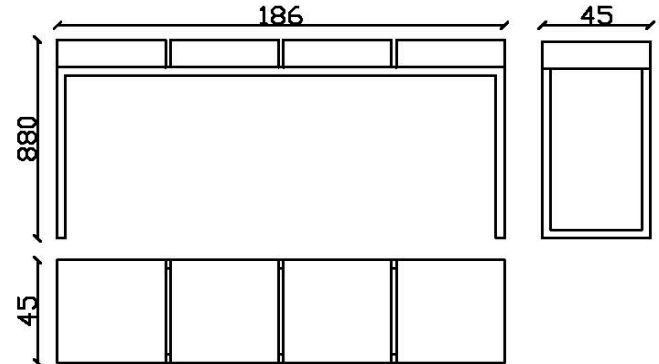

Console table with 3 cubes L94

13kg

Console Plug&Pied avec 1 cube L30

Console table with 1 cube L30

9kg

Grande console Plug&Pied avec 4 cubes L186

Large console table with 4 cubes L186

24kg