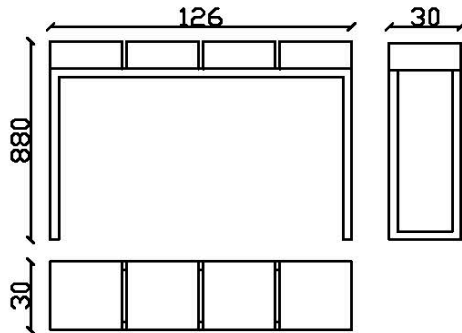

Cubes, tiroirs, équipements électriques sur mesure / Custom made cubes, drawers, electrical plugs-in

Console Plug&Pied avec 4 cubes L126

Console table with 4 cubes L126

15kg

Console Plug&Pied avec 3 cubes L94