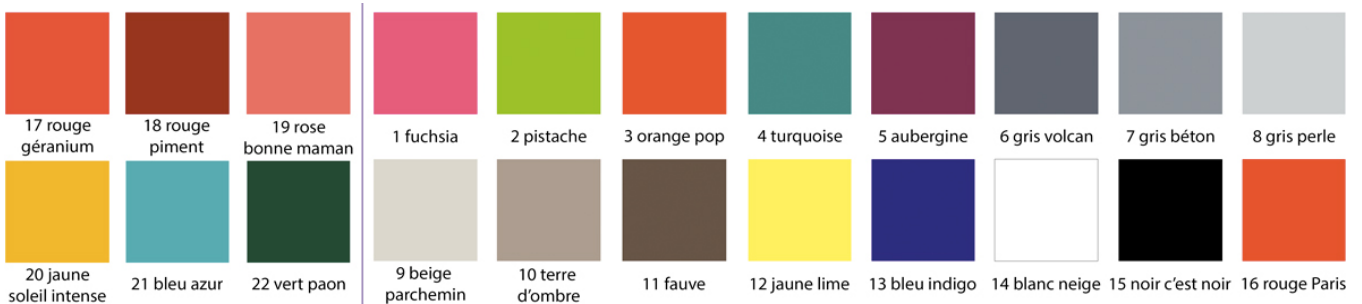

COULEURS 22 couleurs de laque satiné multicouches, sur mesure - COLOURS 22 multilayer satin lacquer paints

FINITIONS DU PIETEMENT - BASE FINISHES

Pied en inox brossé polissage estompé.
Brushed stainless steel.