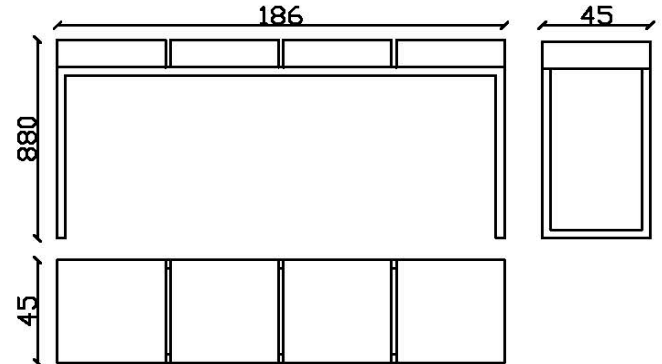

Console table with 3 cubes L94

16kg

Console Plug&Pied avec 1 cube L30

Console table with 1 cube L30

10kg

Grande console Plug&Pied avec 4 cubes L186

Large console table with 4 cubes L186

26kg