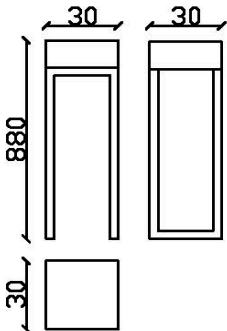

Console table with 3 cubes L94

16kg

Console Plug&Pied avec 1 cube L30

Console table with 1 cube L30

10kg

Grande console Plug&Pied avec 4 cubes L186

Large console table with 4 cubes L186

26kg