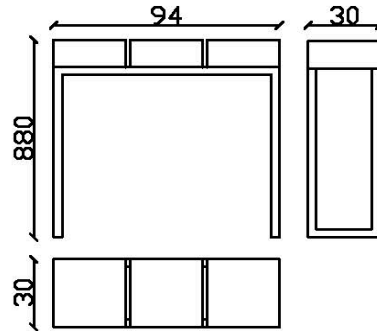

Console Plug&Pied avec 3 cubes L94

Console table with 3 cubes L94

16kg