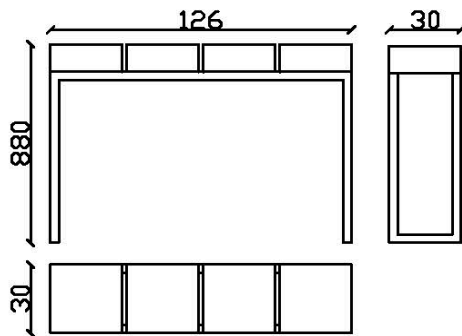

Cubes, tiroirs, équipements électriques sur mesure / Custom made cubes, drawers, electrical plugs-in

Console Plug&Pied avec 4 cubes L126

Console table with 4 cubes L126

20kg

Console Plug&Pied avec 3 cubes L94