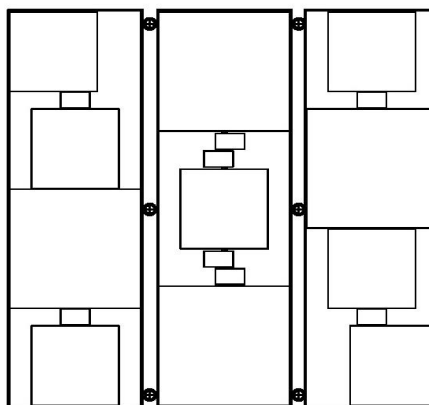

Tournis-Pied

Paravent et paravent édition limitée marbre

Folding screen, marble limited edition

Projet sur mesure / Custom made Project

Composition standard / Standard format

ou dimensions sur mesure en cm / or custom made measurements in inches

Paravent Tournis-Pied L150 P12 H150 cm

Série limitée marbre

Choix des couleurs de laques / Choice of lacquer colours

Choix de finition du piétement / Choice of base finish

	Panneau 1		Panneau 2		Panneau 3	
	dim.	couleur/matériau	dim.	couleur/matériau	dim.	couleur/matériau
Cubes			45x45			
Cubes	30x30		petit cube		30x30	
Cubes	petit cube		petit cube		petit cube	
Cubes	30x30		30x30		45x45	
Cubes	45x45		petit cube		30x30	
Cubes	petit cube		petit cube		petit cube	
Cube bas	30x30		45x45		30x30	

Schéma du projet / Project drawing

Coordonnées / Contact Details

Particulier/Private ☐ Professionnel/Professional ☐

Société / Company

Nom / Name

Prénom / First name

Adresse / Address

Code postal / Zip code

Ville / City

Pays / Country

E-mail address

N° Téléphone / Phone number

Code porte, interphone / Door code

Livraison (si différente) / Delivery (if different)

Particulier/Private ☐ Professionnel/Professional ☐

Société / Company

Nom / Name

Prénom / First name

Adresse / Address

Code postal / Zip code

Ville / City

Pays / Country

E-mail address

N° Téléphone / Phone number

Code porte, interphone / Door code

Commentaires / Additional information