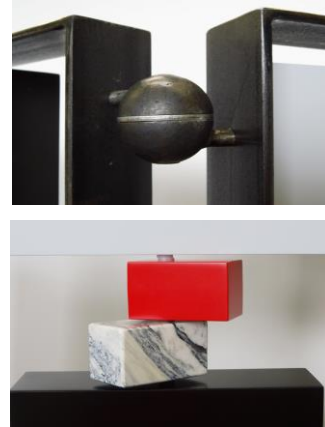

Tournis-Pied

Paravent et paravent édition limitée marbre
Folding screen, marble limited edition

PARAVENT LAQUE ET SERIE LIMITEE MARBRE

Le paravent Tournis-Pied est composé de panneaux de cubes tournants laissant filtrer plus ou moins de lumière. Il structure l'espace avec ses panneaux en acier patiné et ses cubes laqués aux couleurs personnalisables. Couleurs sur mesure. Déclinaisons sur 2,3,4,... panneaux et en totem. La série limitée comprend des cubes en marbre.

100 % fabrication française. Disponibilité 6 à 8 semaines. Livrés par panneau à assembler, cubes montés à l'intérieur.

LACQUERED FOLDING SCREEN

The folding screen Tournis-Pied is made of 3 pivoting panels. Its structure is made of steel and a pivoting cubic composition. Bespoke laquered finish. Limited marble edition. One panel totem on demand, 2,3,4,...panels.